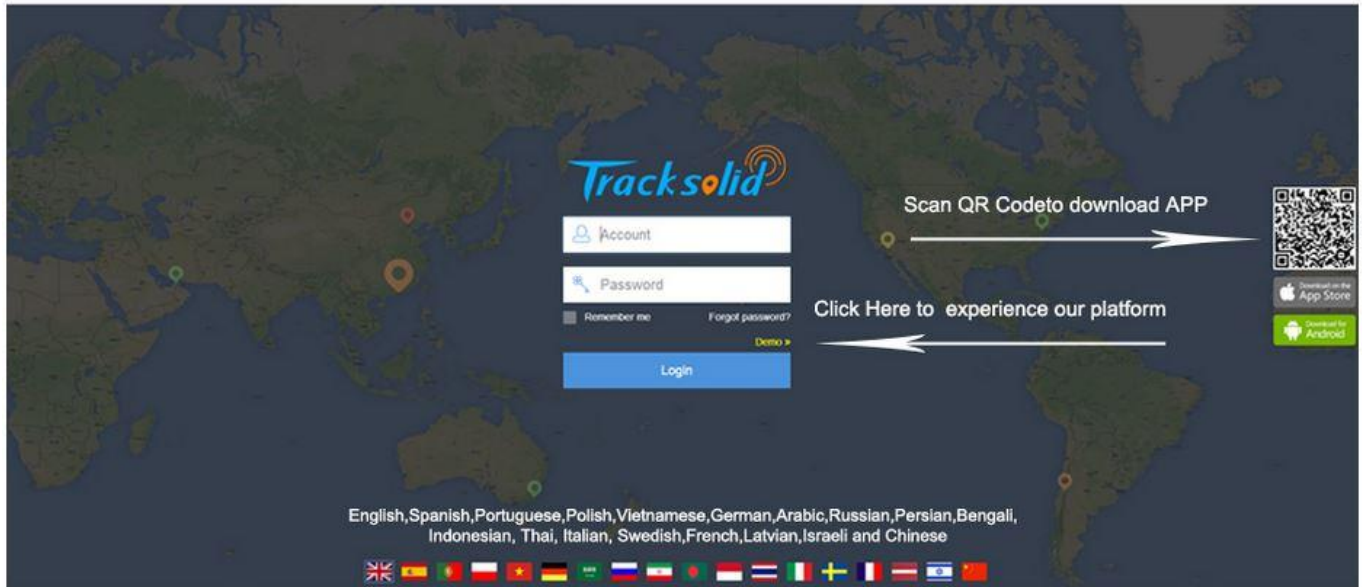

**אפליקציית Track Solid לאיתור ומעקב – צילומי מסך.**  
מערכת האיתור של חברת Jimi – Concox מהמובילות במכשירי איתור.  
המערכת מיועדת למכשירי איתור מסוגים רבים של היצרן.

The banner features the Tracksolid logo and website URL [www.tracksolid.com](http://www.tracksolid.com) at the top left. Below it, the text "Fleet Management Solution" is prominently displayed. On the right side, there is a stack of three computer monitors showing various software interfaces, including maps and data dashboards. On the left side, there is a QR code with an arrow pointing to three platform icons: "Available on the App Store", "App for Android", and "Windows PC". Below the QR code, the website URL [www.tracksolid.com](http://www.tracksolid.com) is repeated with an arrow pointing to the Windows PC icon.

תמיכה ב 18 שפות כולל עברית.

תפריט ראשי באפליקציה.

מעקב בזמן אמת בכביש החוף ליד שפיים.

78% 10:28 4G Partner

Tracking

מחלף חוף השרון

געש

שמורת השרון