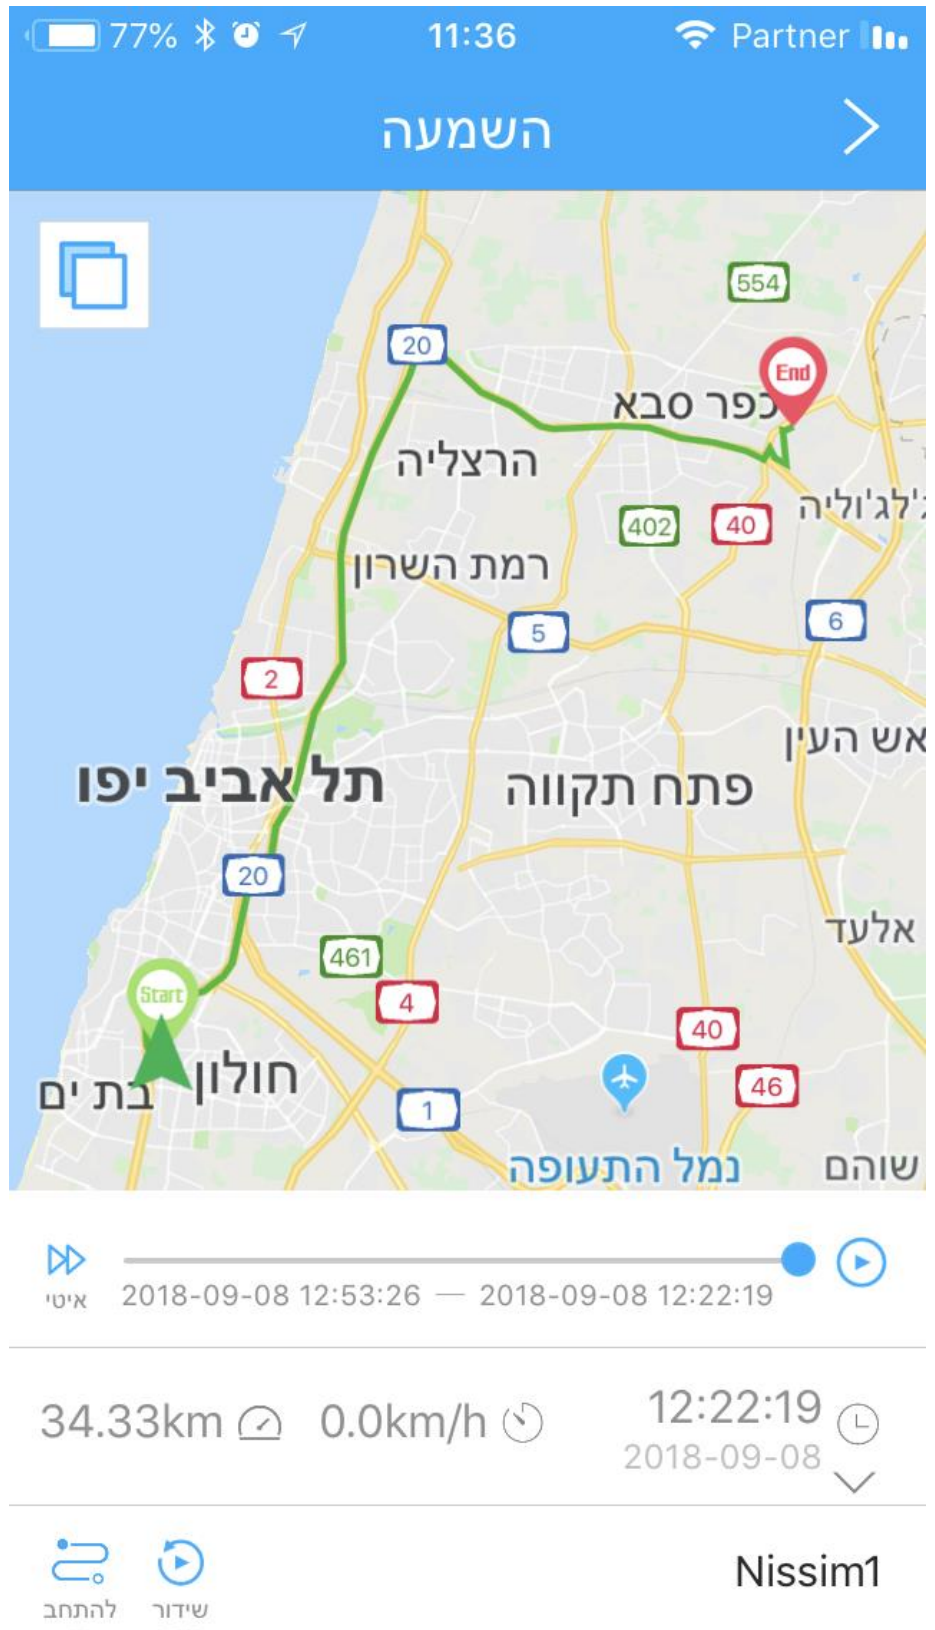

Tracking

Google © 2018 Google Report a problem

נווה אלון  
שיכון ותיקים  
הריה  
יוצמן

Start

HVT001-11867 Static33 min

ACCOFF Speed0km/h 12

Detail Share

מסלול היסטורי מחולון לכ"ס .

מסלול היסטורי הפעם על מפת גוגל מפ צילום. אזור נמל תל אביב.

49% 17:26 4G Partner

< Playback

End Start

▶ Slow

HVT1\_koby

Mileage 3.82km Speed 28km/h

Date: 2018-08-08 22:03:24